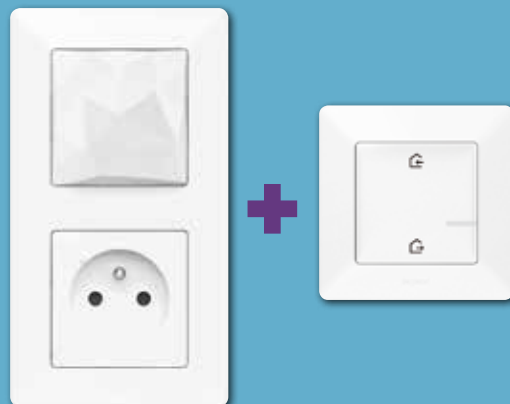

MALÁ INVESTÍCIA