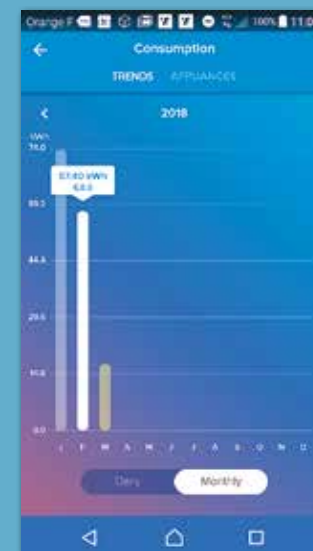

VEĽKÉ ŠETRENIE

Vďaka aplikácii Home + Control môžete sledovať svoju spotrebu energie do úplných detailov. V tomto momente, pre konkrétne svetidlo či spotrebič, alebo pre všetko dokopy. Aj tieto podrobnosti vám pomôžu optimalizovať vaše šetrenie energií.

HOME + CONTROL
Jednoducho sledujte svoju spotrebu a dostávajúte notifikácie o čomkoľvek nezvyčajnom.