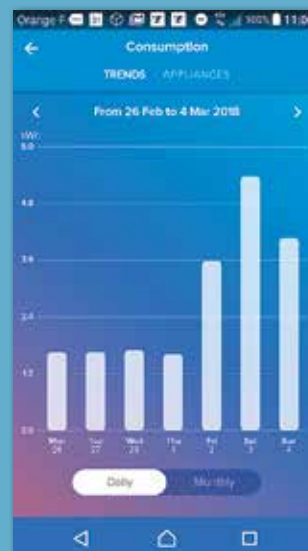

VEĽKÉ ŠETRENIE

Vďaka aplikácii Home + Control môžete sledovať svoju spotrebu energie do úplných detailov. V tomto momente, pre konkrétne svetidlo či spotrebič, alebo pre všetko dokopy. Aj tieto podrobnosti vám pomôžu optimalizovať vaše šetrenie energií.

HOME + CONTROL
Jednoducho sledujte svoju spotrebu a dostávajúte notifikácie o čomkoľvek nezvyčajnom.