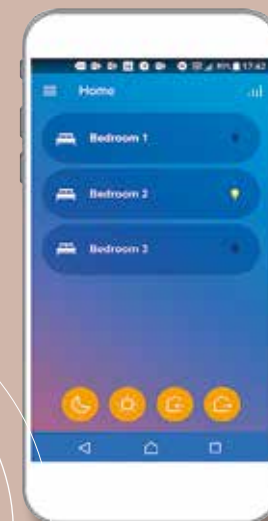

Google, Android, Google Play a Google Play logo sú ochranné známky Google LLC.

Amazon, Alexa a všetky logá sú ochranné známky Amazon.com, Inc.

ÁDANIE  
EBUJETE  
DNE  
HOPNOSTI

VALENA™

LIFE

with  
NETATMO

VÁŠ D  
VÁS P  
NA S  
A DO

# OMOV OČÚVA LOVO TYK

Zásuvka s bránou, vďaka ktorej je systém pripojený na wi-fi.

Appka

App Home + Control

Kdekoľvek ste, ovládajte svoju domácnosť cez aplikáciu na svojom tablete či smartfóne.

Hlas

Ovládajte svoju domácnosť hlasom pomocou Google Assistant, Alexa alebo Siri.